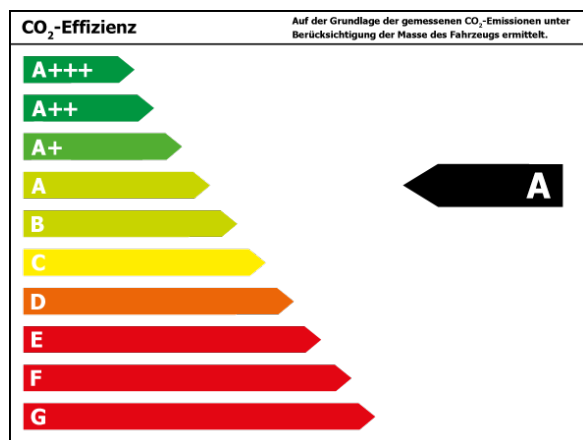

Verbrauch

Verbrauch und Emissionen (WLTP) *

Langsam* : 8,5 l/100 km

Mittel* : 6,7 l/100 km

Schnell* : 5,9 l/100 km

Sehr schnell* : 7,0 l/100 km

Kombiniert* : 6,8 l/100 km

CO2-Emission* : 153 g/km