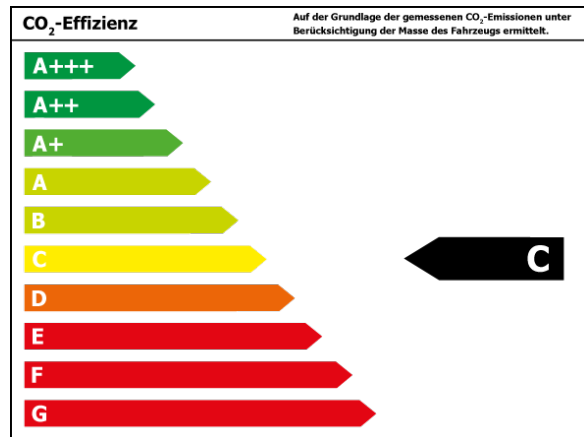

Verbrauch

Verbrauch und Emissionen (NEFZ) *

Innerorts* :	7,2 l/100 km
Ausserorts* :	5,1 l/100 km
Kombiniert* :	5,9 l/100 km
CO2-Emission* :	135,0 g/km

Verbrauch und Emissionen (WLTP) *

Langsam* :	8,4 l/100 km
Mittel* :	6,7 l/100 km
Schnell* :	5,9 l/100 km
Sehr schnell* :	7,2 l/100 km
Kombiniert* :	6,9 l/100 km
CO2-Emission* :	156 g/km