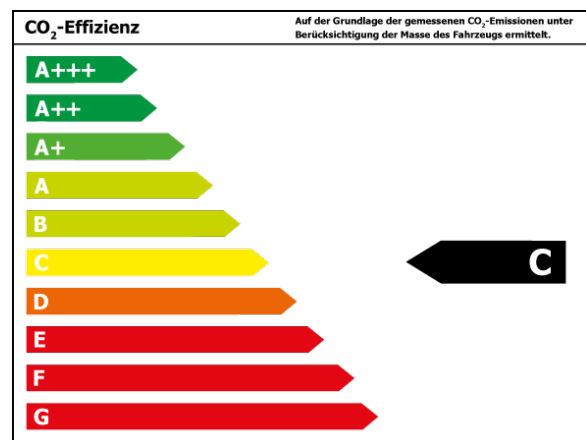

Verbrauch

Verbrauch und Emissionen (NEFZ) *

Innerorts* : 6,7 l/100 km

Ausserorts* : 4,8 l/100 km

Kombiniert* : 5,5 l/100 km

CO₂-Emission* : 130,0 g/km

Verbrauch und Emissionen (WLTP) *

CO₂-Emission* : 0 g/km