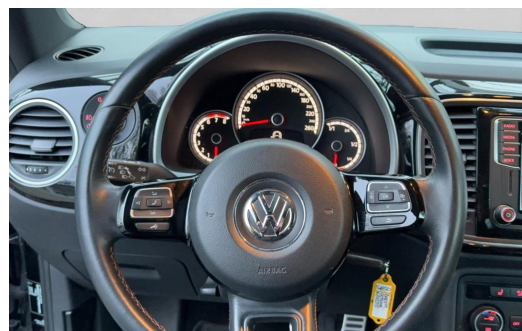

Fahrzeug-Exposé

Autohaus Jacob Fleischhauer GmbH & Co. KG

Angebotsnummer: G51650

Ausdruck vom: 28.04.2024