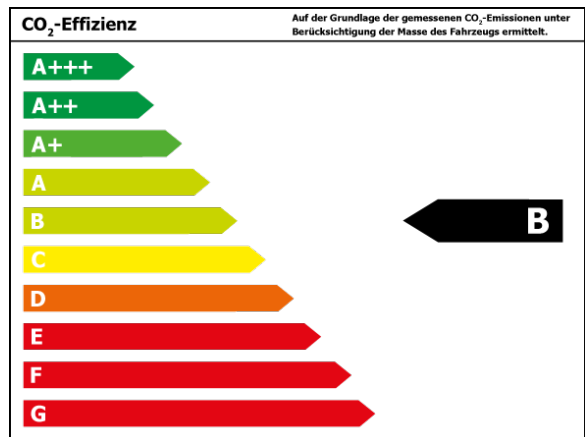

Verbrauch

Verbrauch und Emissionen (NEFZ) *

Innerorts* :	6,4 l/100 km
Ausserorts* :	4,5 l/100 km
Kombiniert* :	5,2 l/100 km
CO ₂ -Emission* :	120,0 g/km

Verbrauch und Emissionen (WLTP) *

CO ₂ -Emission* :	0 g/km
------------------------------	--------