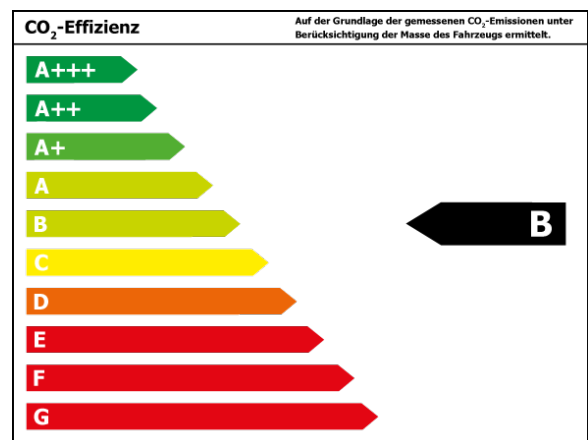

Verbrauch

Verbrauch und Emissionen (NEFZ) *

Innerorts* : 8,5 l/100 km

Ausserorts* : 6,7 l/100 km

Kombiniert* : 7,4 l/100 km

CO₂-Emission* : 195,0 g/km

Verbrauch und Emissionen (WLTP) *

CO₂-Emission* : 0 g/km