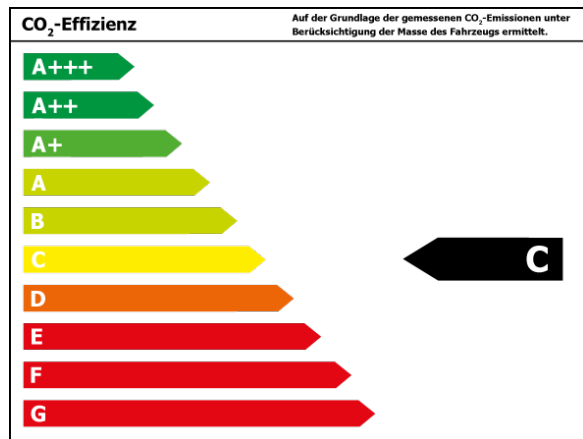

Verbrauch

Verbrauch und Emissionen (WLTP) *

Langsam* :	10,8 l/100 km
Mittel* :	9,0 l/100 km
Schnell* :	8,0 l/100 km
Sehr schnell* :	9,3 l/100 km
Kombiniert* :	9,0 l/100 km
CO2-Emission* :	205 g/km

*Weitere Informationen zum offiziellen Kraftstoffverbrauch und den offiziellen spezifischen CO₂-Emissionen neuer Personenkraftwagen können dem 'Leitfaden über den Kraftstoffverbrauch, die CO₂-Emissionen und den Stromverbrauch neuer Personenkraftwagen' entnommen werden, der an allen Verkaufsstellen und bei 'Deutsche Automobil Treuhand GmbH' unter www.dat.de unentgeltlich erhältlich ist.